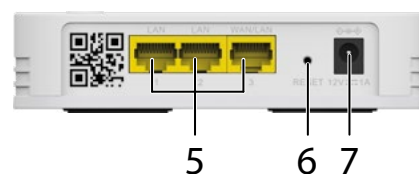

Software

Basis netværk	DHCP, DNS, IGMP v1/v2, NAT, IPV4/V6, WDS, WPS, WMM
Administration	Web User Interface, Tidsindstillinger, Konfiguration Backup/Restore, Firmwareopgradering, System Log
Internetprotokol	IPv4/V6
STRONG Mesh app	Android og iOS app til administration af ATRIA Wi-Fi Mesh network, kan downloades gratis

Features

Easy MESH Support (MAP R1)	Automatically Organized Network
	Automatisk konfiguration
	Præcis Roaming
	Auto MESH Routing
	Auto Healing (Redundancy og Fail-over)
	Intelligent roaming (Dynamisk management af klienter og klienters frekvensbånd)
Multi access point håndtering (op til 6x ATRIA Mesh Extender 1200)	
Kun ét Wi-Fi navn overalt i hjemmet (Deler opsætning)	

Andre specifikationer

Certificering	CE
Strømforsbrug pr. enhed	< 8 W
Pakkeindhold	1x Mesh Extender 1200 1x AC adapter (12V/1A DC) 1x CAT5E Ethernetkabel 1x Installationsvejledning, Warranty Card
Systemkrav	Internet Browser

Omgivelser

Temperatur ved drift:	0° C~+45 °C
Temperatur ved opbevaring:	-20 °C~+70 °C
Luftfugtighed ved drift:	10%~95% ikke-kondenserende
Luftfugtighed ved opbevaring:	10%~95% ikke-kondenserende
Dimensioner (WxDxH) pr. enhed	130*130*30 mm
Vægt pr. enhed	~220 g

1. Voedings-LED
2. WAN-lampje
3. Koppelings-LED
4. Connect & Secure (WPS) -knop
5. 3x Gigabit LAN/WAN Ethernet-porten
6. Reset-knop
7. Voedingsconnector

MESH1200ADDv2 : 9120072373930