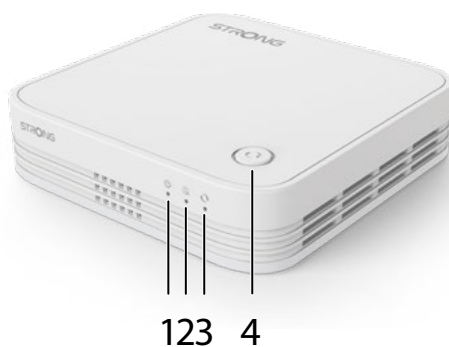

Software

Basis netværk	DHCP, DNS, IGMP v1/v2, NAT, IPV4/V6, WDS, WPS, WMM
Administration	Web User Interface, Tidsindstillinger, Konfiguration Backup/Restore, Firmwareopgradering, System Log
Internetprotokol	IPv4/V6
STRONG Mesh app	Android og iOS app til administration af ATRIA Wi-Fi Mesh network, kan downloades gratis

Features

Easy MESH Support (MAP R1)	Automatically Organized Network
	Automatisk konfiguration
	Præcis Roaming
	Auto MESH Routing
	Auto Healing (Redundancy og Fail-over)
	Intelligent roaming (Dynamisk management af klienter og klienters frekvensbånd)
Multi access point håndtering (op til 6x ATRIA Mesh Extender 1200)	
Kun ét Wi-Fi navn overalt i hjemmet (Deler opsætning)	

Andre specifikationer

Certificering	CE
Strømforsbrug pr. enhed	< 8 W
Pakkeindhold	1x Mesh Extender 1200 1x AC adapter (12V/1A DC) 1x CAT5E Ethernetkabel 1x Installationsvejledning, Warranty Card
Systemkrav	Internet Browser

Omgivelser

Temperatur ved drift:	0° C~+45 °C
Temperatur ved opbevaring:	-20 °C~+70 °C
Luftfugtighed ved drift:	10%~95% ikke-kondenserende
Luftfugtighed ved opbevaring:	10%~95% ikke-kondenserende
Dimensioner (WxDxH) pr. enhed	130*130*30 mm
Vægt pr. enhed	~220 g

1. Voedings-LED
2. WAN-lampje
3. Koppelings-LED
4. Connect & Secure (WPS) -knop
5. 3x Gigabit LAN/WAN Ethernet-porten
6. Reset-knop
7. Voedingsconnector

MESH1200ADDv2 : 9120072373930