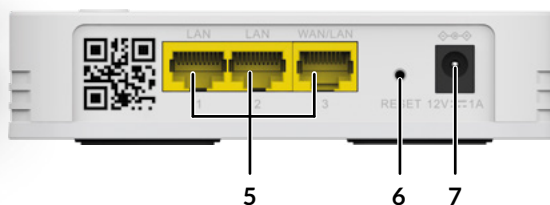

Forbindelser

- 3x Gigabit WAN/LAN Ethernetporte, til tilslutning af enhver computer, Set top box, Smart TV, spillekonsol ...
- ATRIA Mesh app til at administrere dit Wi-Fi Mesh netværk, med et fingerstrejfConnections
- 3x Gigabit Ethernet porte per connettere ogni computer, set-top-box, smart TV, console gioco,...

STRONG

ATRIA

WI-FI MESH HOME KIT 1200

1. Voedings-LED
2. WAN-lampje
3. Koppelings-LED
4. Connect & Secure (WPS) -knop
5. 3x Gigabit LAN / WAN Ethernet-poorten
6. Reset-knop
7. Voedingsconnector

Wi-Fi

Frekvens	2.4 GHz og 5 GHz simultant
Standarder	IEEE 802.11ac/n/g/b/a, IEEE 802.11d, IEEE 802.11h, IEEE 802.11e, IEEE 802.11i
Signal Rate	5 GHz: Op til 867 Mbit/s 2.4 GHz: Op til 300 Mbit/s
Sikkerhed	WPA™/WPA-PSK™ & WPA2™/WPA2-PSK™
Antenne	4x Interne antenner (3 dBi)
Sendestyrke	Europa: <20 dBm (2.4 GHz), <23 dBm (5 GHz)
Understøttede kanaler	5 GHz: 36, 40, 44, 48, 52, 56, 60, 64, 100, 104, 108, 112 2.4 GHz: 1, 2, 3, 4, 5, 6, 7, 8, 9, 10, 11, 12, 13