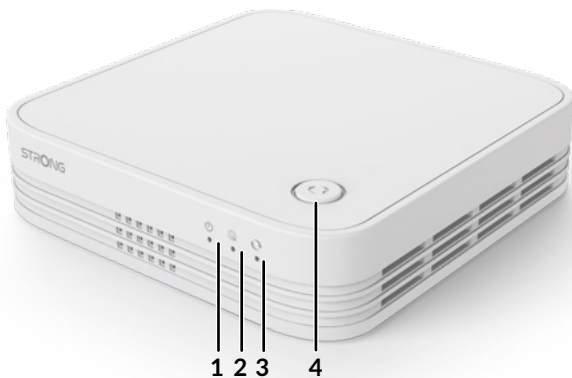

Forbindelser

- 3x Gigabit WAN/LAN Ethernetporte, til tilslutning af enhver computer, Set top box, Smart TV, spillekonsol ...
- ATRIA Mesh app til at administrere dit Wi-Fi Mesh netværk, med et fingerstrejfConnections
- 3x Gigabit Ethernet porte per connettere ogni computer, set-top-box, smart TV, console gioco,...

STRONG

ATRIA

WI-FI MESH HOME KIT 1200

1. Voedings-LED
2. WAN-lampje
3. Koppelings-LED
4. Connect & Secure (WPS) -knop
5. 3x Gigabit LAN / WAN Ethernet-poorten
6. Reset-knop
7. Voedingsconnector

Wi-Fi

Frekvens	2.4 GHz og 5 GHz simultant
Standarder	IEEE 802.11ac/n/g/b/a, IEEE 802.11d, IEEE 802.11h, IEEE 802.11e, IEEE 802.11i
Signal Rate	5 GHz: Op til 867 Mbit/s 2.4 GHz: Op til 300 Mbit/s
Sikkerhed	WPA™/WPA-PSK™ & WPA2™/WPA2-PSK™
Antenne	4x Interne antenner (3 dBi)
Sendestyrke	Europa: <20 dBm (2.4 GHz), <23 dBm (5 GHz)
Understøttede kanaler	5 GHz: 36, 40, 44, 48, 52, 56, 60, 64, 100, 104, 108, 112 2.4 GHz: 1, 2, 3, 4, 5, 6, 7, 8, 9, 10, 11, 12, 13