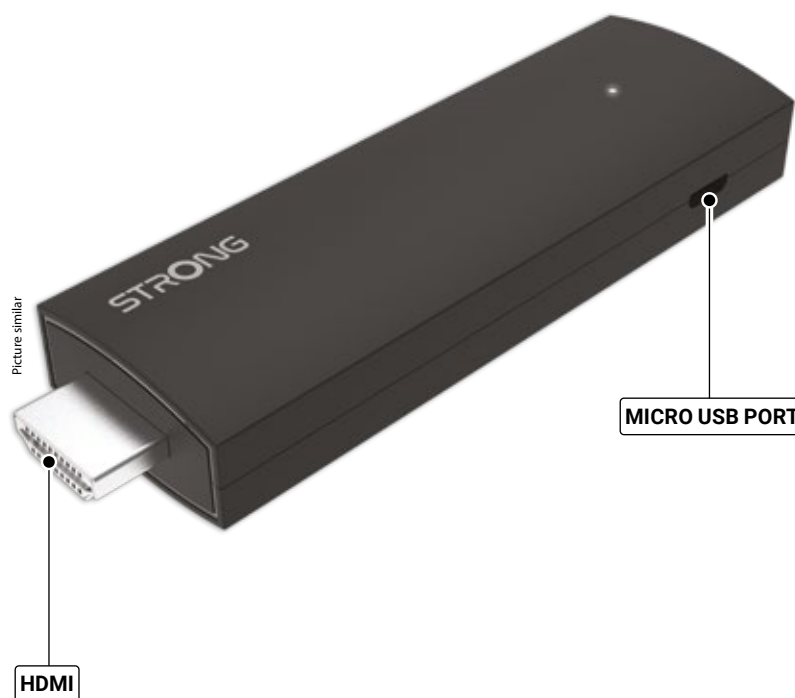

4K UHD Stick SRT41

- Adgang til apps, spil, streamingtjenester og mere via Google Play⁽²⁾
- Fjernbetjening med 4 genvejstaster, Bluetooth og stemmestyring
- Dualband Wi-Fi op til 1200 Mbit/s
- Opret forbindelse til andre enheder, og del data via Bluetooth

- Deling af digitale medier mellem multimedieenheder
- Softwareopdateringer via internet og via eksterne USB-enheder
- **Forbindelser:** HDMI 2.1 med CEC, 12V / 1 A DC-strømadapter, Wi-Fi, Bluetooth

Video dekoder

Billedformat: 16: 9, Auto / Fuld skærm
Videopløsning: 2160p, 1080p, 720p, 4Kp60 10-bit H.265, 4Kp60 VP9 Profile 2, 4Kp30 H.264
Video format: HDR, HDR10, HDR10+, HLG, H.264/AVC, H.265/HEVC, AV1, VP9 Profile-2

Audio dekoder

Lydafkodning: MPEG Audio Layers 1, 2 & 3, MPEG-4 Audio, AAC LC, AAC LC + SBR Level 2, AAC 5.1, HE AAC Level 2 & Level 4, Dolby Digital MS12, Dolby ATMOS Passthrough

System og hukommelse

Android-version: 11
Chipsæt: Amlogic S905X2
CPU: Quad Core ARM Cortex-A53, 1.8 GHz
GPU: Quad Core ARM Mali-G31 @ 1800 MHz
SDRAM: DDR4: 2 GB
Flash: eMMC: 8 GB

Forbindelser

HDMI
Micro USB port

Generelle data

Wi-Fi: IEEE 802.11b / g / n, 2,4 GHz
IEEE 802.11a / n / ac, 5 GHz
Bluetooth: 5
HDMI: HDMI 2.1 med CEC
Strømforsyning: AC 100 - 240 V AC ~ 50/60 Hz
Indgangsspænding: DC 5 V, 1 A.
Strømforsyning fungerer: 3 W
Driftstemperaturregion: 0 ~ +45 °C
Opbevaringstemperatur: -10 ~ +70 °C
Mål (B x D x H) i mm: 98x30x15
Vægt: 44 g

Pakkeindhold

Google TV HDMI TV Stick
Voice Enabled Remote
Strømadapter 5 V / 1 A.
HDMI-kabel
2x AAA-batterier
Installations instruktioner

EAN SRT 41: 9120072373176
PCB: 10

* Dolby Digital Plus, Dolby Digital og dobbelt-D-symbolet er registrerede varemærker tilhørende Dolby Laboratories

SERVICE CENTER			
AT	support_at@strong.tv +359 32 634451	DE	support_de@strong.tv 0180 501 49 91 (€ 0,14/Min, deutsches Festnetz) (€ 0,42/Min, max. Mobilfunknetz)
BG	support_bg@strong.tv +359 32 634451	DK	support_dk@strong.tv
CEE	support_hu@strong.tv +36 1 445 26 10	PL	support_pl@strong.tv 801 702 017
		IT	support_it@strong.tv 199 404 032 Da rete fissa 24,9 cent. al min. 12,5 cent. scatto alla risposta Da rete mobile max 49 cent. al min. 15,6 cent. scatto alla risposta
		NL	support_nl@strong.tv
		FR	support_fr@strong.tv
		UA	support_ua@strong.tv +380 (44) 238 61 50