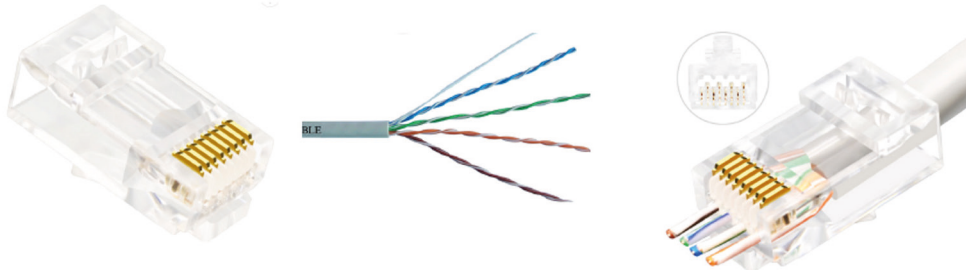

### Anvendelse

Anvendes til montage af RJ45 plug på fleksibelt/massivt kabel.

Nyt terminerings princip (easy connect) forenkler termineringen ved at tillade lederne, at blive trukket igennem connectoren og ud igennem fronten.

Ydeevnen optimeres ved, at reducere afstanden mellem parsnoning og kontakt pinne.

For montering af RJ45 plug anvendes crimpeværktøj varenr.: 125456 (tilkøb)

Varenr.: 125305

### Specifikation

Type: GIGA-LAN RJ45 plug u-skærmet

Pinne: 8 stk. (8P8C)

Terminering: Skæreklemme

For leder dim.: AWG 23-24

Kategori: 6

Frekvens: 250 Mhz

Parkning: 1 pk. a' 50 sæt  
(50 stk. plug + 50 stk. tyller)

**1) GIGA-LAN easy connect RJ45 plug monteres på kablet**

**2) GIGA-LAN easy connect crimpeværktøj for RJ45 plug sørger for:**

Varenr.: 125456

- \* Aflastning af kablet**
- \* Crimpe de 8 pinne**
- \* Fjerner overskydende kabel**